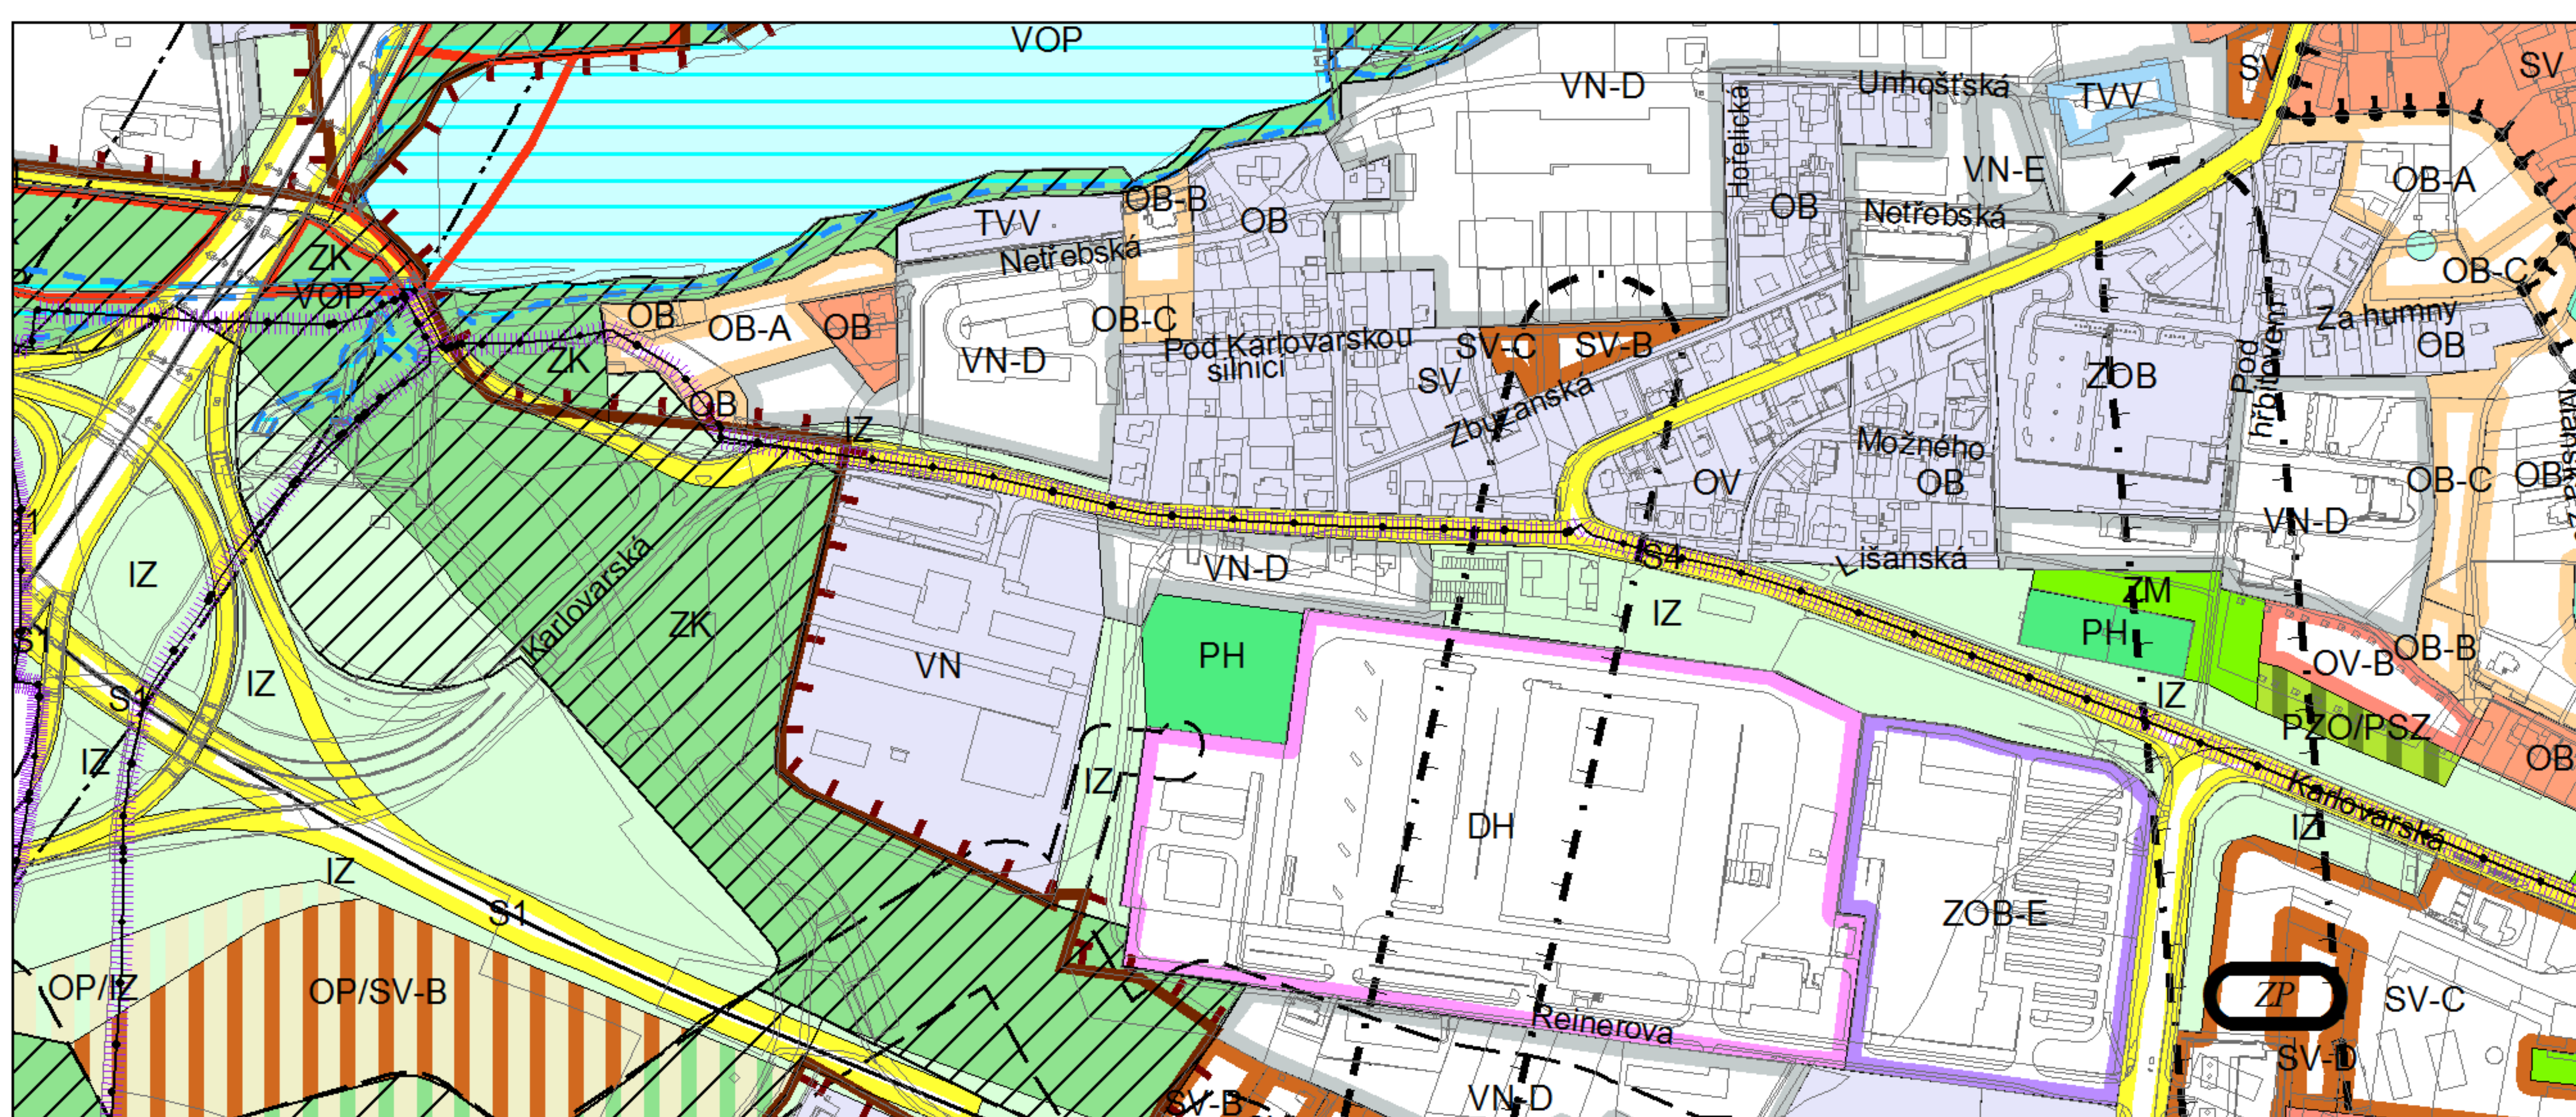

Výkres č. 31 – Podrobné členění ploch zeleně, platný stav k 1. 1. 2017

M 1 : 10 000

Promítnutí změny do výkresu č. 31 - Podrobné členění ploch zeleně

M 1 : 10 000